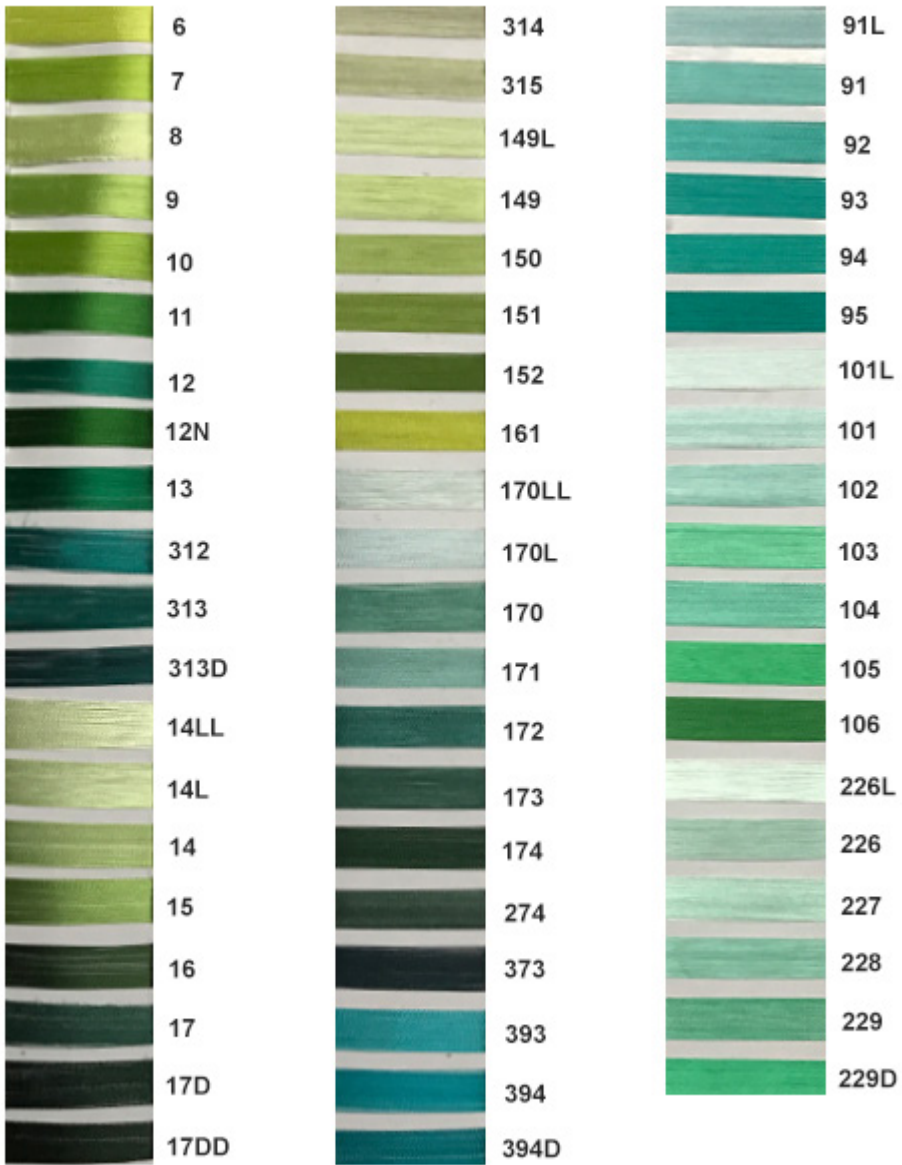

D E F

G H I

	90L
	90
	90D
	243
	273L
	273
	273D
	160
	166
	167
	168
	169
	234L
	234
	235
	181
	239
	257
	260
	214

	266
	267
	268
	269
	310
	32L
	32
	33
	34
	35
	36
	252L
	252
	252D
	253
	265
	255
	255D
	256
	256D

	28L
	28
	29
	30
	31
	31D
	31DD
	37L
	37
	38
	39
	40
	41
	42
	42D
	332LLL
	332LL
	332L
	332
	332D